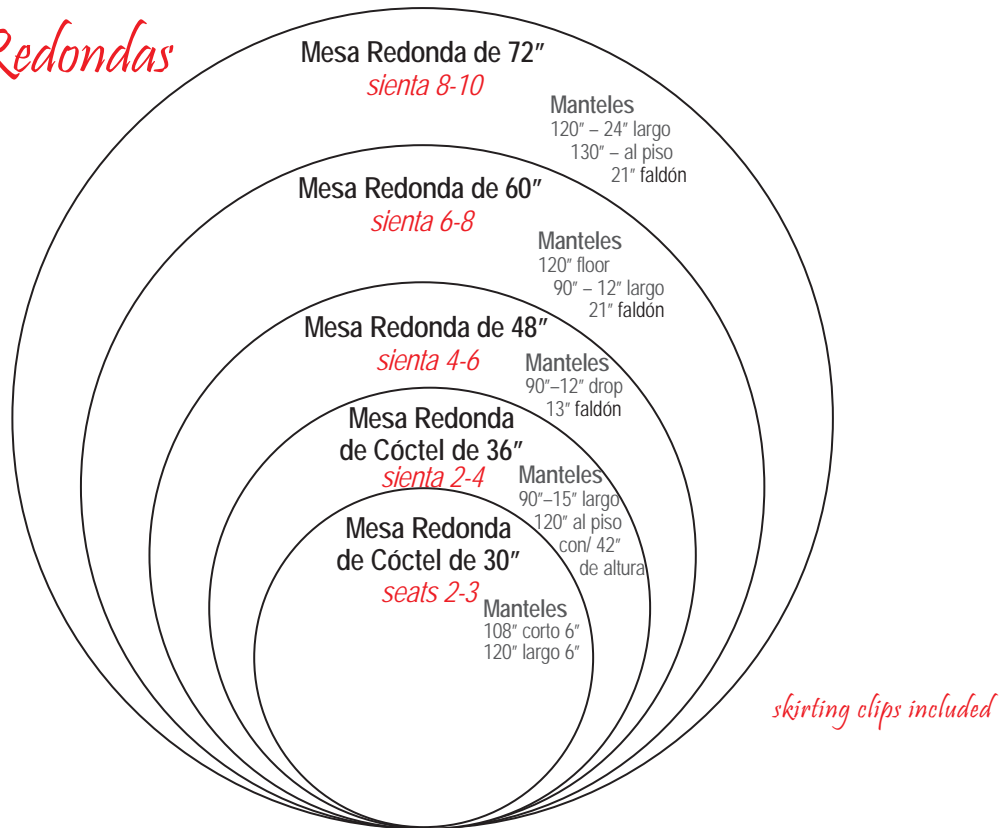

Medidas de Mesas y Largos de Manteles

Mesas Para Banquetes

Mesa para Banquete de 6'	Mesa para Banquete de 4'	Mesa para Banquete de 8'
<i>sienta 6-8</i>	<i>sienta 4</i>	<i>sienta 8-10</i>
Manteles 60"x120" en frente/atras 15" largo 90"x132" al piso		Manteles 60"x132" en frente/atras 15" largo 90"x156" al piso
13' Faldón – 3 lados 21' Faldón – todos lados		21' Faldón – 3 lados

Mesas Redondas