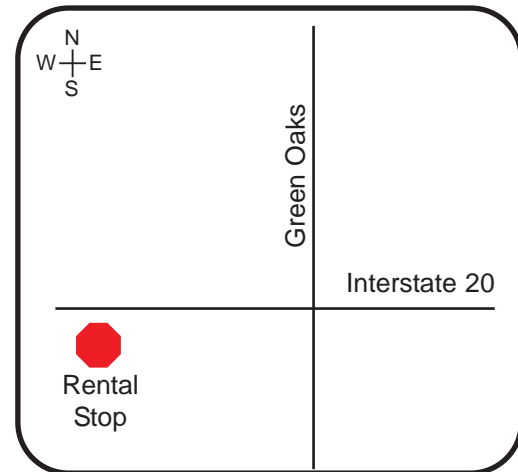

817.478.8061

Fax 972.336.0605

Email: sales@rentalstops.com

Grand Prairie

cerca de I-20 y carretera 360

Arlington

cerca de I-20 y Green Oaks

Pregunte por nuestro Catalogo de Equipo para Construcción