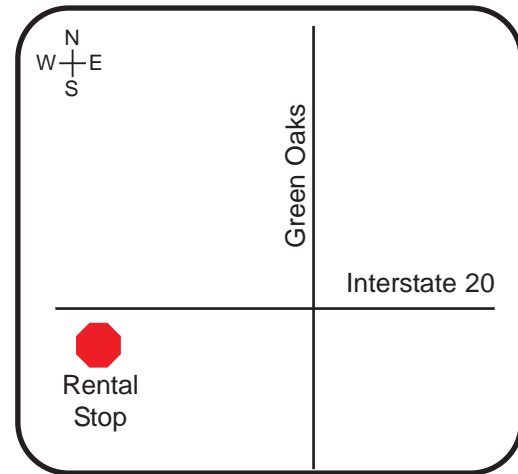

817.478.8061

Fax 972.336.0605

Email: sales@rentalstops.com

Grand Prairie

cerca de I-20 y carretera 360

Arlington

cerca de I-20 y Green Oaks

Pregunte por nuestro Catalogo de Equipo para Construcción