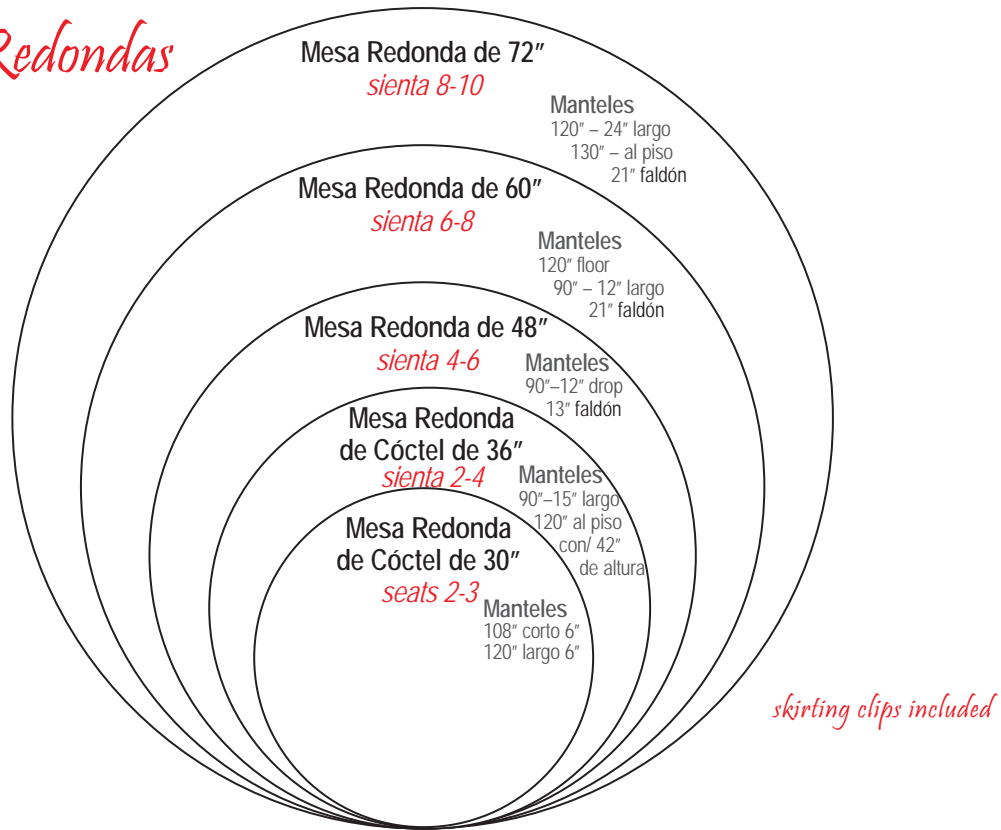

Medidas de Mesas y Largos de Manteles

Mesas Para Banquetes

Mesa para Banquete de 6'	Mesa para Banquete de 4'	Mesa para Banquete de 8'
<i>sienta 6-8</i>	<i>sienta 4</i>	<i>sienta 8-10</i>
Manteles 60"x120" en frente/atras 15" largo 90"x132" al piso		Manteles 60"x132" en frente/atras 15" largo 90"x156" al piso
13' Faldón – 3 lados 21' Faldón – todos lados		21' Faldón – 3 lados

Mesas Redondas